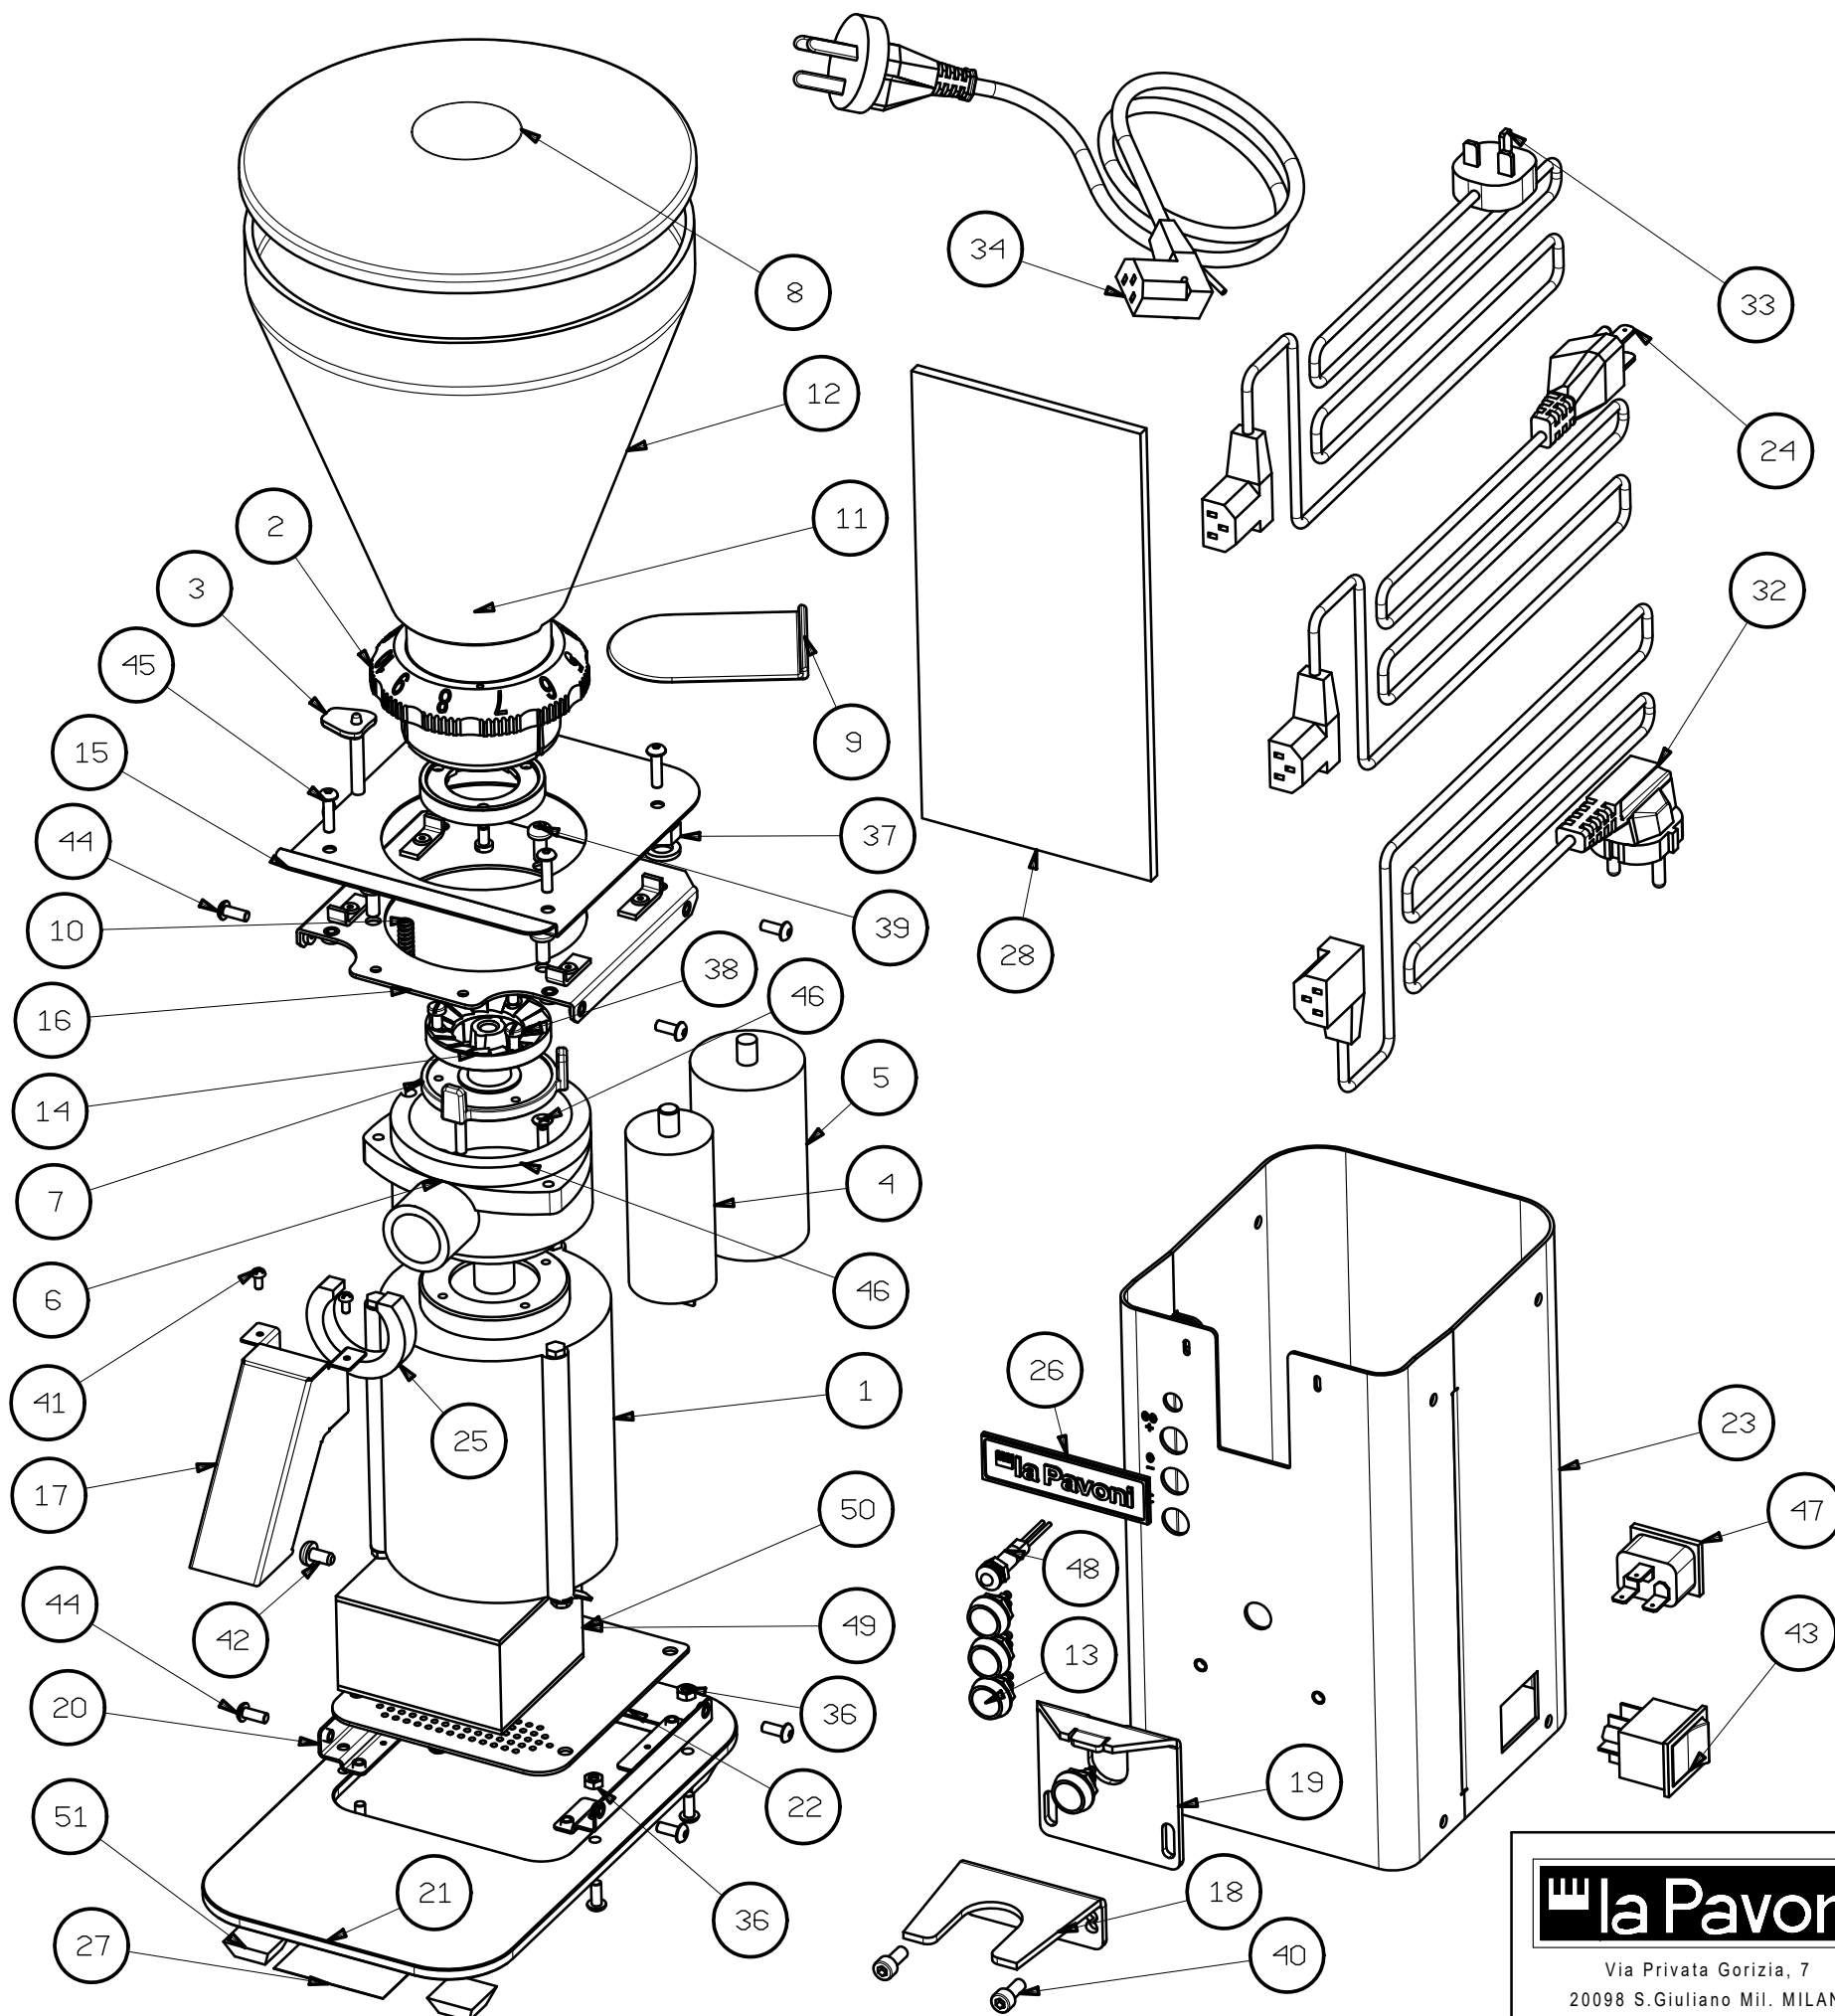

IL PRESENTE DISEGNO E' DI ESCLUSIVA PROPRIETA' DELLA DITTA LA PAVONI. QUALUNQUE CONTRAFFAZIONE O DIVULGAZIONE NON AUTORIZZATA SARA' PERSEGUIBILE A TERMINE DI LEGGE.

51	IS000416	PIEDINO IN GOMMA ADESIVO	PIEDINO ADESIVO ART.5023N	4
50	5382018	CENTRALINA "TTSP"	120V PROGRAMMABILE A 3 TASTI	1
49	5382017	CENTRALINA "TTSP"	230V PROGRAMMABILE A 3 TASTI	1
48	5360004	LD/08/01 CR LED ROSSO	5VDC L=450MM CONNETTORE MODU2 (AMP)	1
47	5350001	SPINA AUTOBLOCCANTE	TRIP.RE STS350A1W	1
46	5033001	VITE TSPC	M4X20 PZ UNI 7688 INOX	4
45	5031004	VITE TESTA BOTTONE	M4X16 UNI-ISO 7380	4
44	5031003	VITE TESTA BOTTONE	M4X10 UNI-ISO 7380	16
43	435061	INTERRUTTORE	BIPOLARE	1
42	403424	VITE AUTOF.	4.8X9.5 UNI 6954 B-PZ	1
41	403410	VITE AUT TBC	2.9X6.5 UNI 6954 B-PZ P.PIANA	2
40	403210	VITE TCEI	M5X12 UNI 5931 INOX	2
39	403125	VITE TCBC	M5X12 UNI 7687	3
38	403111	VITE TCI	M4 X 8 UNI 6107	6
37	402020	DADO ESAGONALE	M8 UNI5588	1
36	402005	DADO	M4 - UNI 5588-65 INOX	4
35	401045	RONDELLA GROWER	DN 8 UNI 1751 ZINCATA	1
34	332374	CAVO ALIMENTAZIONE	AUSTRALIA CELLINI	1
33	332366	CAVO ALIMENTAZIONE	UK CELLINI	1
32	332364	CAVO ALIMENTAZIONE	SHUKO CELLINI	1
31	2963040	CABLAGGIO "TTSP"	PULS. MACINATURA	1
30	2963039	CABLAGGIO "TTSP"	INTERR.-CONNETTORE	1
29	2963038	CABLAGGIO	PULSANTI TTSP	1
28	2850072	MANUALE ISTRUZIONI	"TRITASASSI"	1
27	2840119	TARGA DATI "TTSP"	MACINACAFFE' TRITASASSI PROGRAMMABILE	1
26	2800015	TARGA CONIATA	LA PAVONI 76X21	1
25	2612015	TENUTA BECCUCCIO	MACININO TTS	1
24	2323006	CAVO ALIMENTAZIONE	USA 120V 3X16AWG	1
23	2230179008	CARROZZERIA	MACININO TTS PROGRAMMA	1
22	2230178008	CHIUSURA INFERIORE	MACININO TTS	1
21	2230177008	BASE CARROZZERIA	MACININO TTS	1
20	2230176008	SUPPORTO CARROZZERIA	MACININO TTS	2
19	2230175008	SUPPORTO PORTAFILTRO	SUPERIORE MACININO TTS	1
18	2230174008	SUPPORTO PORTAFILTRO	INFERIORE MACININO TTS	1
17	2230173008	BECCUCCIO	MACININO TTS	1
16	2230172008	SUPPORTO MOTORE	MACININO TTS	1
15	2230171008	COPERCHIO	MACININO TTS	1
14	OBP08	COPPIA	MACINE 50R	1
13	OBP022	PULSANTE		4
12	OBP02	TRAMOGGIA		1
11	OBMQ35	VITE FISSAGGIO	TRAMOGGIA	2
10	OBEB05	MOLLA PERNO	ARRESTO	1
9	OBEB011	SERRANDA		1
8	OBEB01	COPERCHIO	TRAMOGGIA	1
7	OBDF90	VENTOLA	DIA 50	1
6	OBDF84	BICCHIERE		1
5	OBDF75110	CONDENSATORE	MF20	1
4	OBDF75	CONDENSATORE	MF6	1
3	OBDF6	PERNO	ARRESTO	1
2	OBDF53	REGOLATORE		1
1	OBDF15	MOTORE	V230	1
P. A. Codice componente		Descrizione		Qt